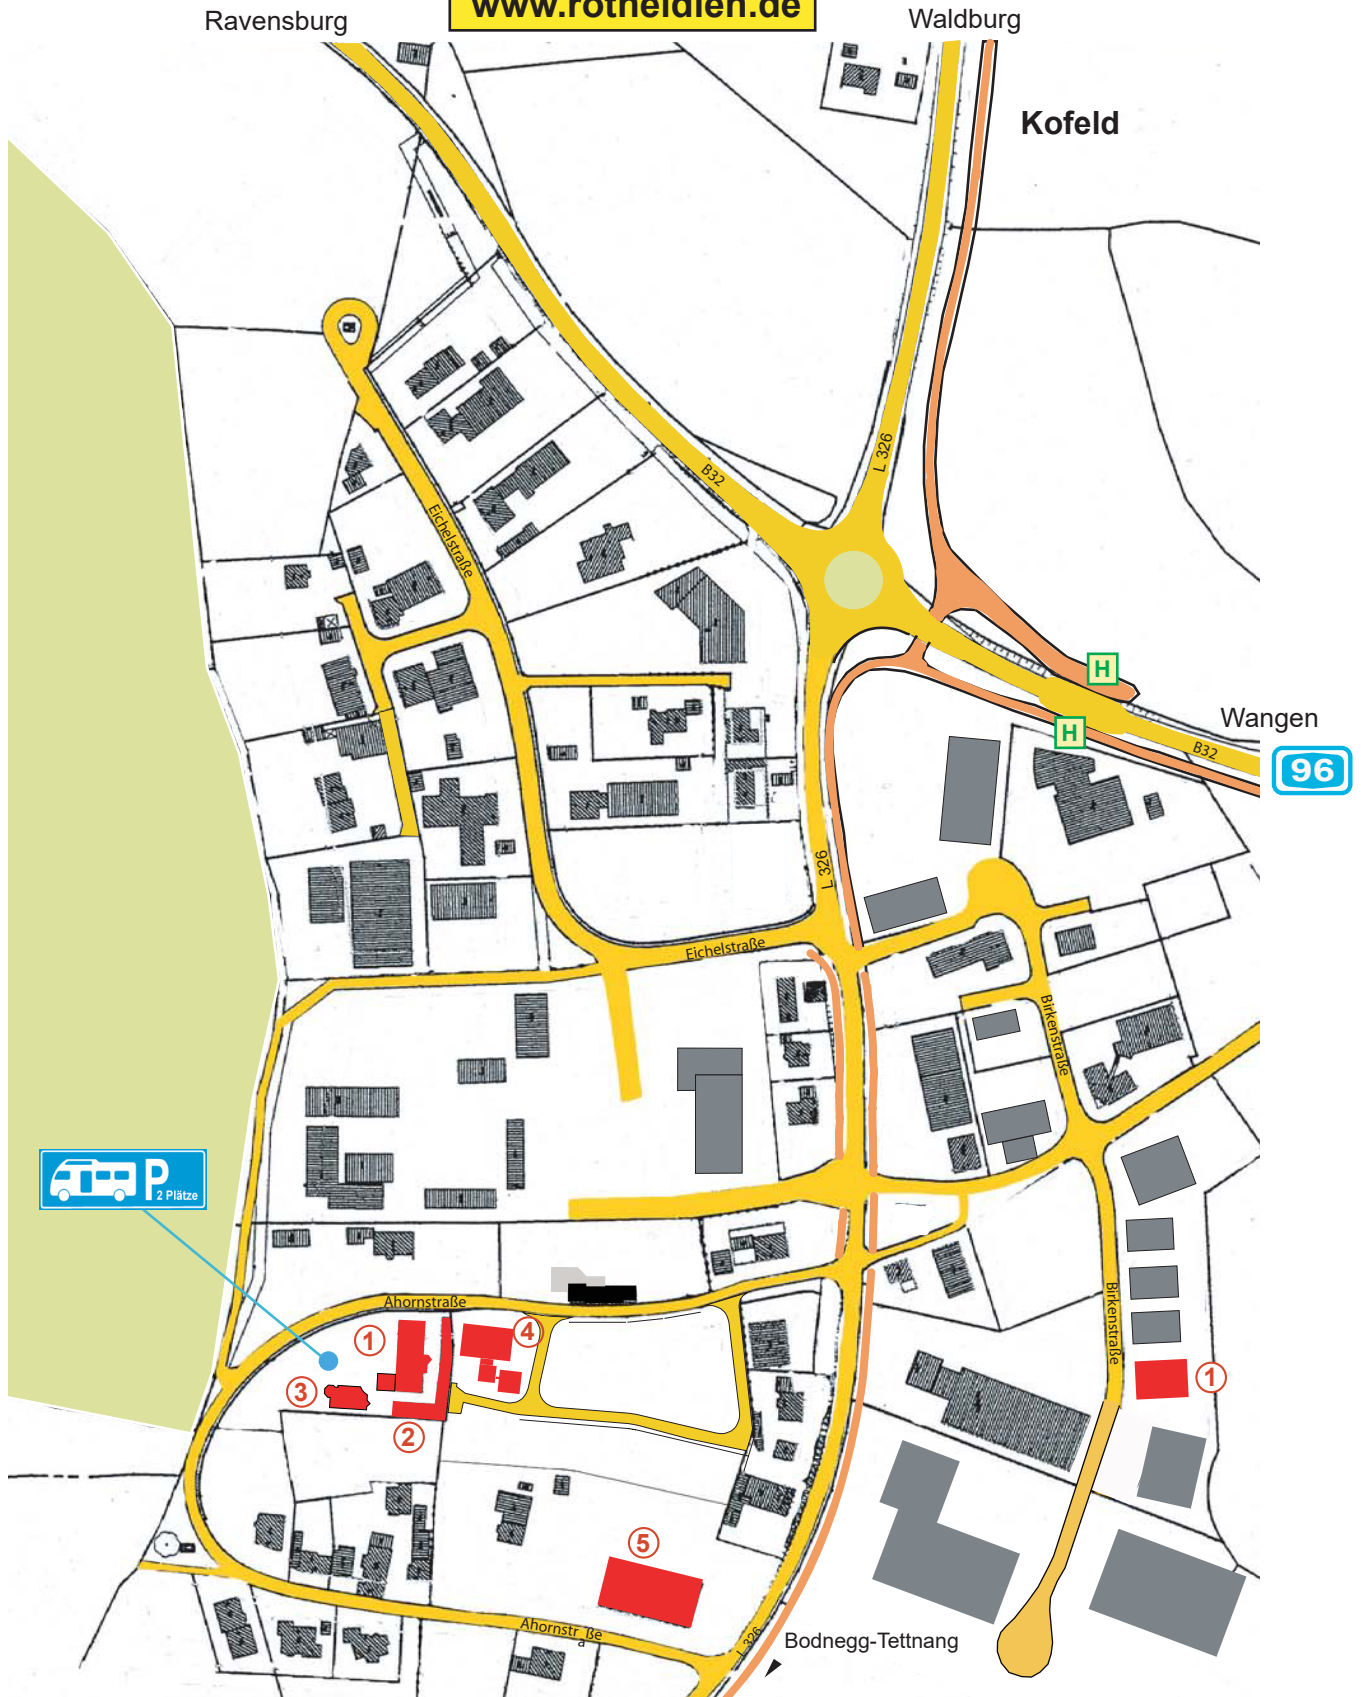

LAGEPLAN GEWERBEGEBIET ROTHEIDLEN 88285 BODNEGG

www.rotheidlen.de

Ahornstraße

- ① KRAUSS GMBH
- ② SYMO GMBH
- ③ Mietobjekte
- ④ pelletroneurope
- ⑤ E.GERAY
BAUUNTERNEHMUNG GMBH

Birkenstraße

- ① Claus Müller

Eichelstraße